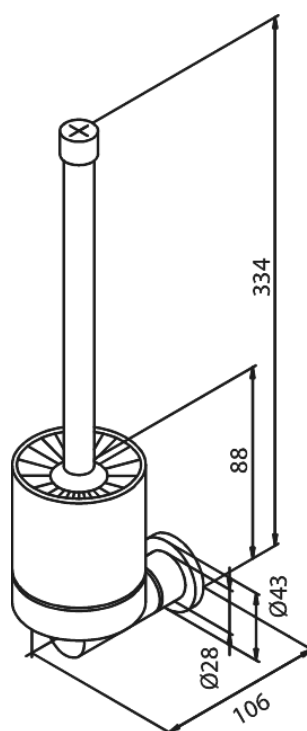

Silhouet

Toiletbørste

Artikel nr.: 483018700
Overflade: Børstet Kobber PVD
Serie: Silhouet

VVS Nr.: 778545397
EAN Nr.: 5708516831631

FM Mattsson Denmark ApS
Hvidkærvej 48, 5250 Odense SV, CVR 56416218

Tlf.: 88 33 00 34 danmark@fmmattssongroup.com