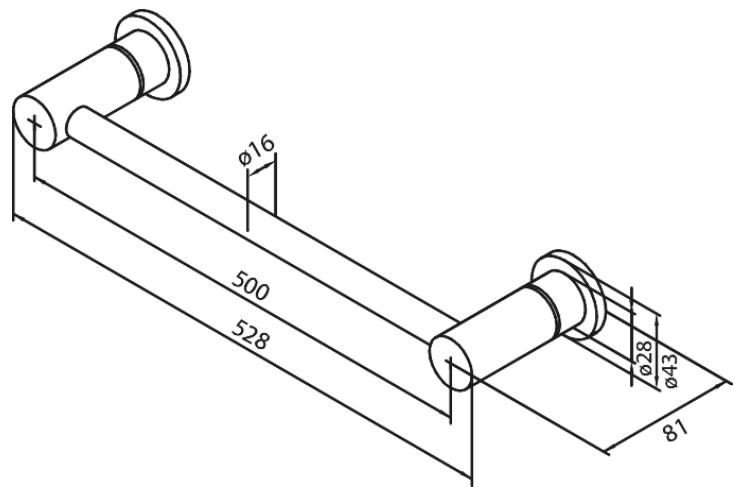

Silhouet

# Towel Rail 500 mm

**Article no.:** 483046100  
**Finish:** Matt black  
**Series:** Silhouet

**EAN no.:** 5708516831655

FM Mattsson Denmark ApS  
Hvidkærvej 48, 5250 Odense SV, DK-56416218

+45 88 33 00 34 [damixa-international@fmm-mora.com](mailto:damixa-international@fmm-mora.com)