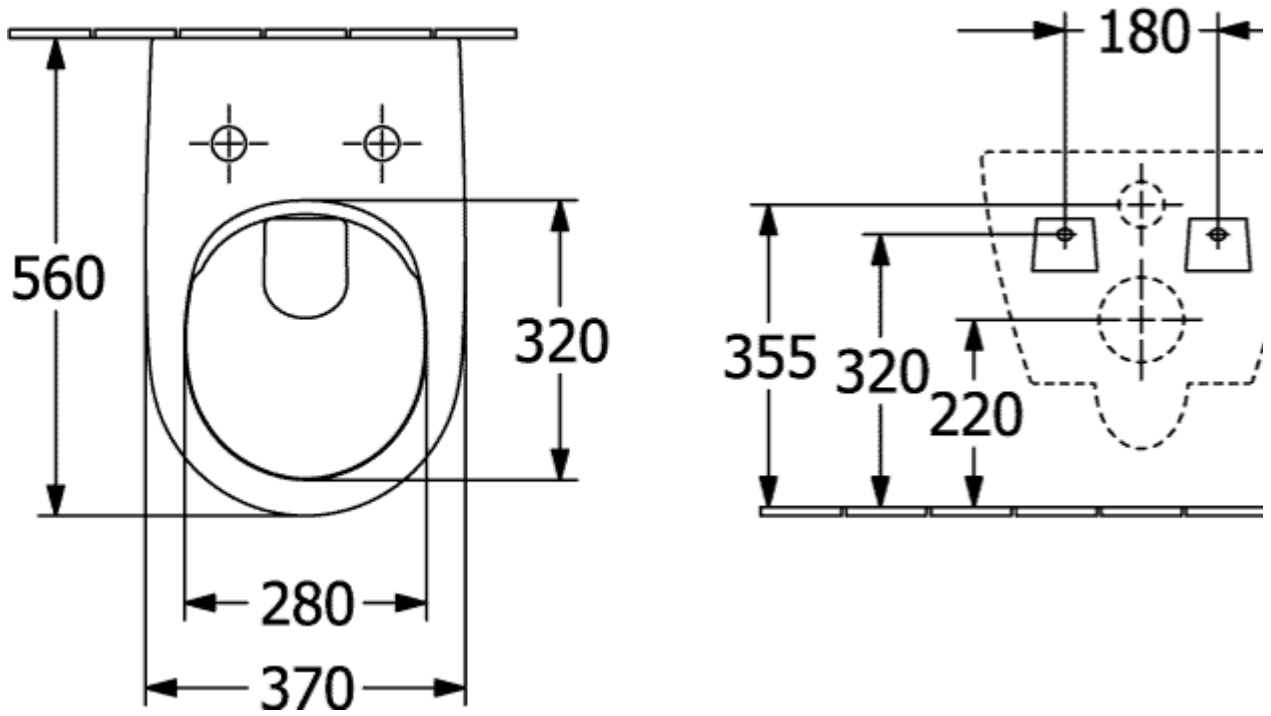

TEKNISKE TEGNINGER

5614R0R1