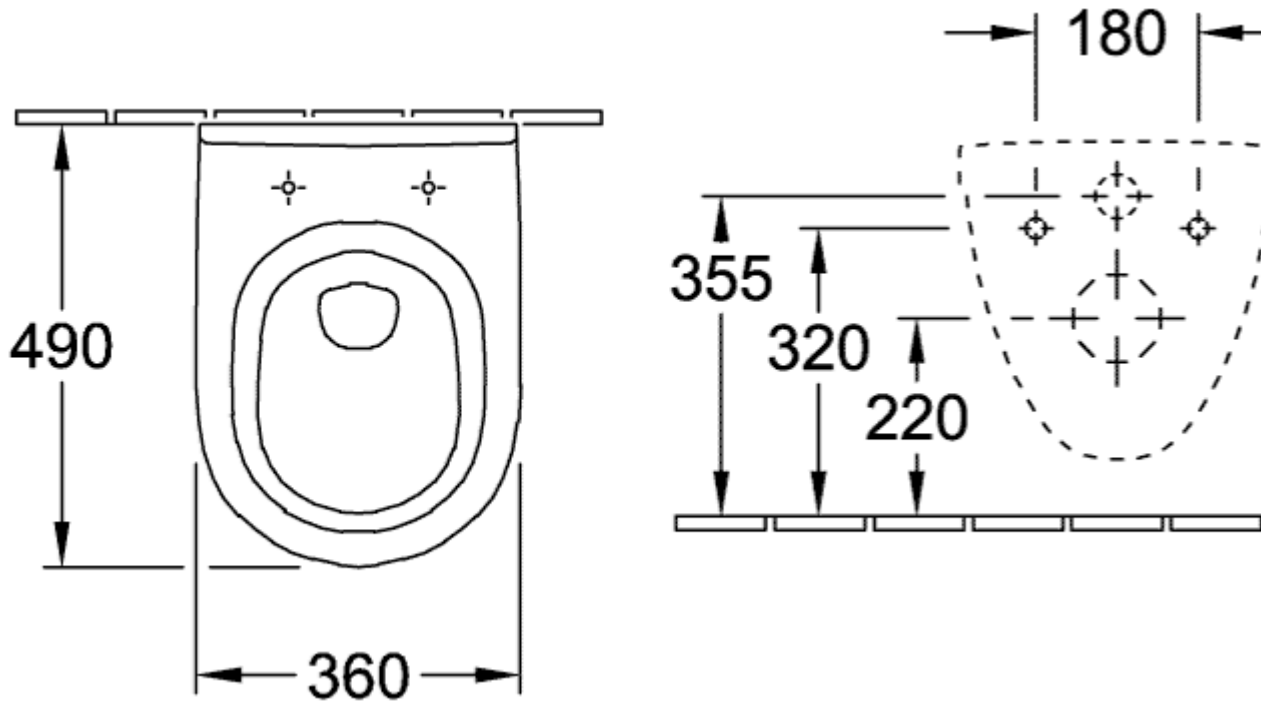

### PRODUKTINFORMASJON

Artikkelittel	Villeroy & Boch O.novo Klosettskål Compact, veggmontert, Hvit Alpin
Artikkelnummer	56881001
Leveringsomfang	1 x vasketoalett
Dybde i mm	490
Bredde i mm	360
Høyde i mm	330
Kolleksjon	O.novo
Egnet for	Skjult systerne
Innovativ spyleteknologi (med TwistFlush)	Nei
Innovativ spyleteknologi (med TwistFlush[e <sup>3</sup> ])	Nei
Spylingsvolum l	3 / 4,5 l
Veggmontert - gulvstående	veggmontert
Materiale	Sanitær keramikk
Overflate	blank
Fargenavn	Hvit Alpin
Form	Ovalt
Fargebetegnelse	Hvit Alpin
Antibakteriell overflate (med AntiBac)	Nei
Enkel overflaterengjøring (CeramicPlus)	Nei
Kantløs (DirectFlush)	Nei
Spylingstype	Sykehus
Integrert friskhetsløsning (med ViFresh)	Nei
Utløp/utløp	horisontalt avløp

TEKNISKE TEGNINGER

56881001

56881001