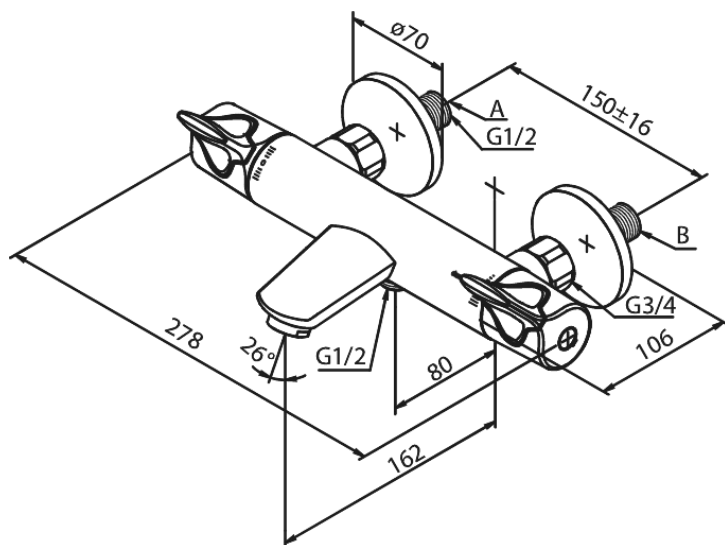

Unikke egenskaber

FM Mattsson Denmark ApS
Hvidkærvej 48, 5250 Odense SV, CVR 56416218

Tlf.: 88 33 00 34 danmark@fmmattssongroup.com

Mere information på damixa.dk

damixa