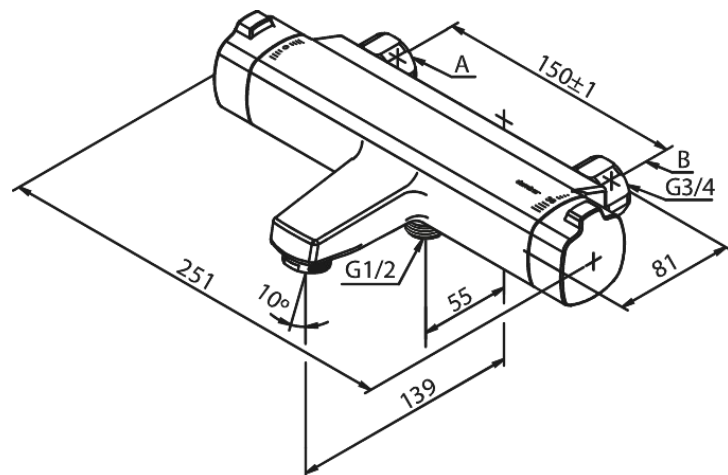

Unikke egenskaber

FM Mattsson Denmark ApS
Hvidkærvej 48, 5250 Odense SV, CVR 56416218

Tlf.: 88 33 00 34 danmark@fmmattssongroup.com

Mere information på damixa.dk

damixa