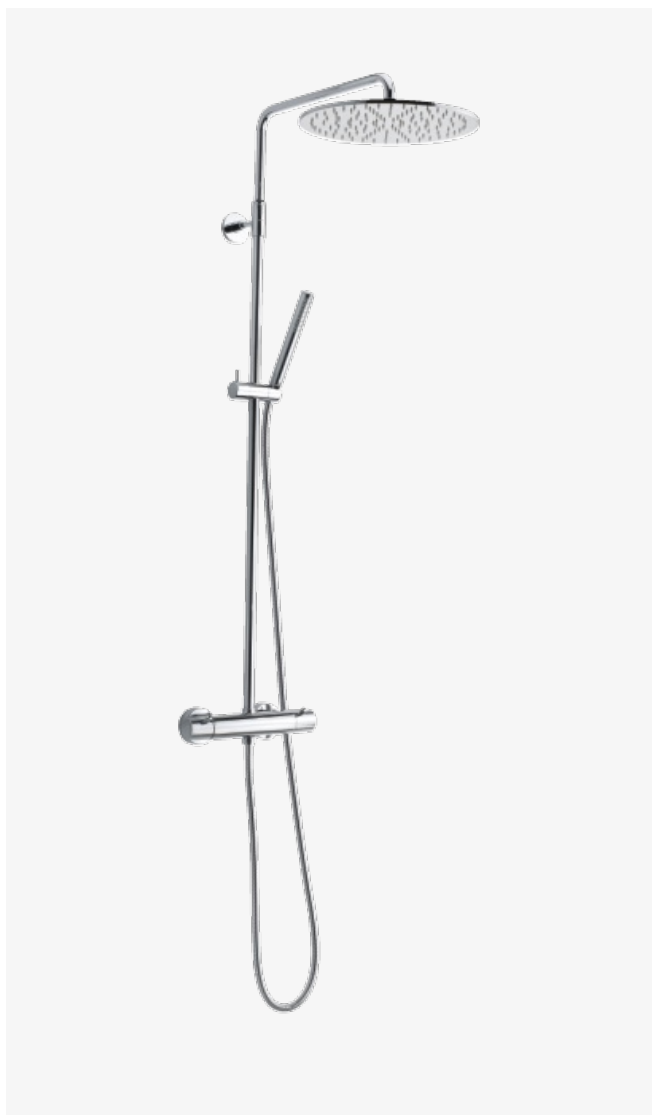

Brusesystemer

Eliza

Artikel nr.: 5791200
Overflade: Krom
Serie: Brusesystemer

VVS Nr.: 722176804
EAN Nr.: 5708516801344

Standard egenskaber:

Standard 150mm CC
Anti-skoldning
Inkl. rosetter og excentriske forskruninger
Rub Clean
Integreret omskifter
1750 mm bruserslange i metal
Eco-Klik vandsparefunktion
Justerbar indstilling af højde
Vandforbrug max. 14 l/m og 9 l/m
490 mm fremspring