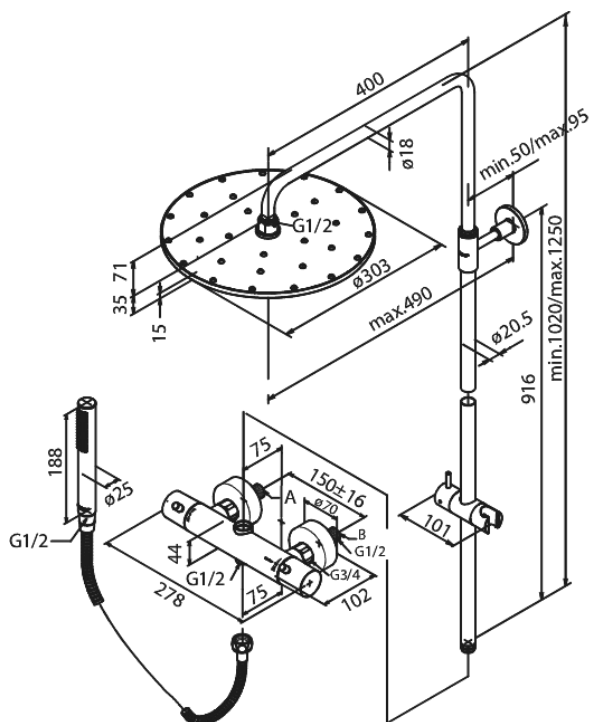

FM Mattsson Mora Group Danmark
Abildager 26 A, 2605 Brøndby
Østbirkvej 2, 5240 Odense NØ

Tlf.: 88 33 00 34 danmark@fmm-mora.com

For more information please visit www.damixa.dk

damixa