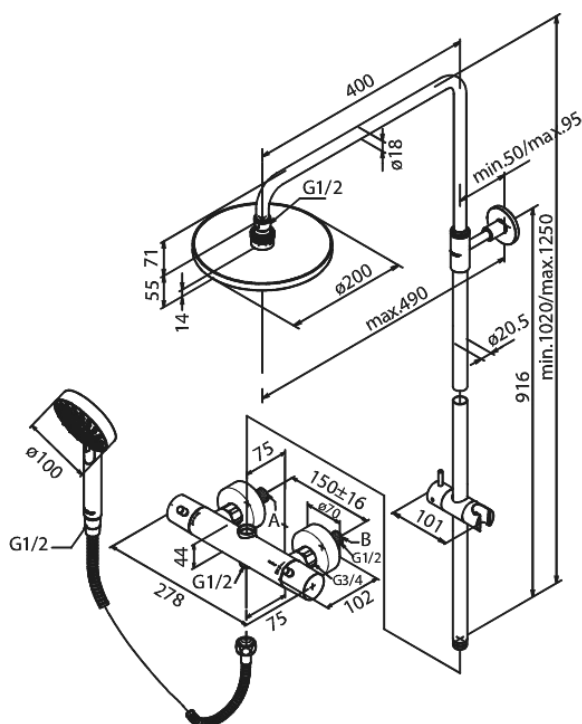

FM Mattsson Mora Group Danmark
Abildager 26 A, 2605 Brøndby
Østbirkvej 2, 5240 Odense NØ

Tlf.: 88 33 00 34 danmark@fmm-mora.com

For more information please visit www.damixa.dk

damixa