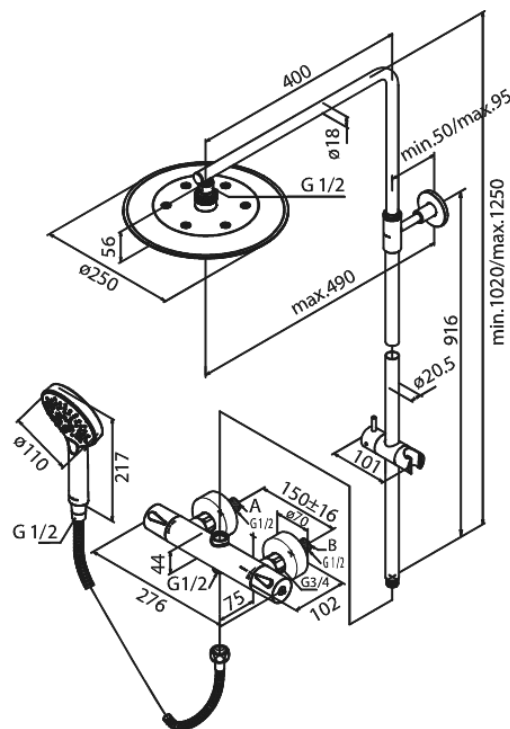

Unikke egenskaber

FM Mattsson Denmark ApS
Hvidkærvej 48, 5250 Odense SV, CVR 56416218

Tlf.: 88 33 00 34 danmark@fmmattssongroup.com

Mere information på damixa.dk

damixa