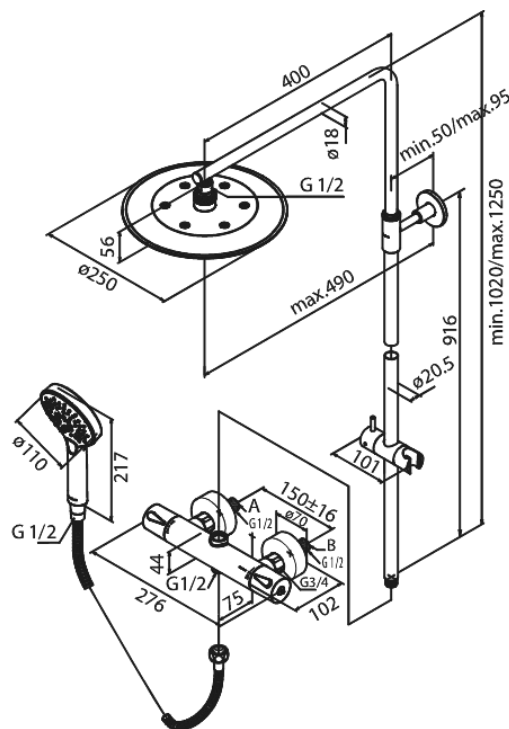

Unikke egenskaber

FM Mattsson Denmark ApS
Hvidkærvej 48, 5250 Odense SV, CVR 56416218

Tlf.: 88 33 00 34 danmark@fmmattssongroup.com

Mere information på damixa.dk

damixa