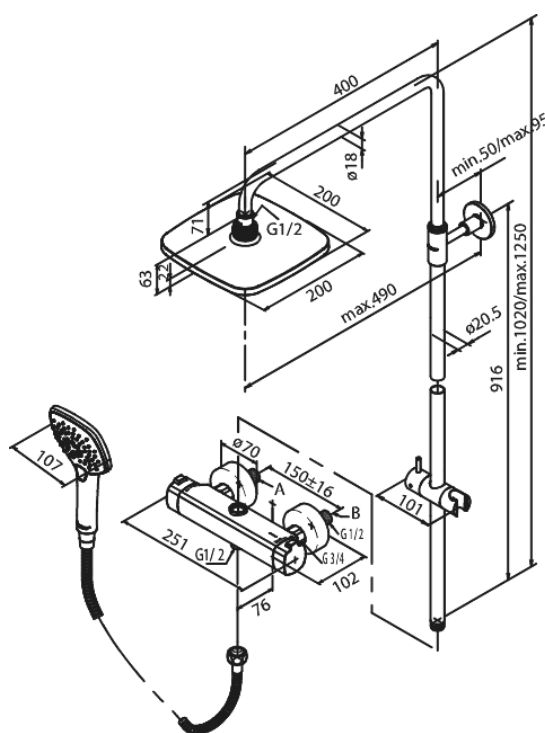

Unikke egenskaber

FM Mattsson Denmark ApS
Hvidkærvej 48, 5250 Odense SV, CVR 56416218

Tlf.: 88 33 00 34 danmark@fmmattsongroup.com

Mere information på damixa.dk

damixa