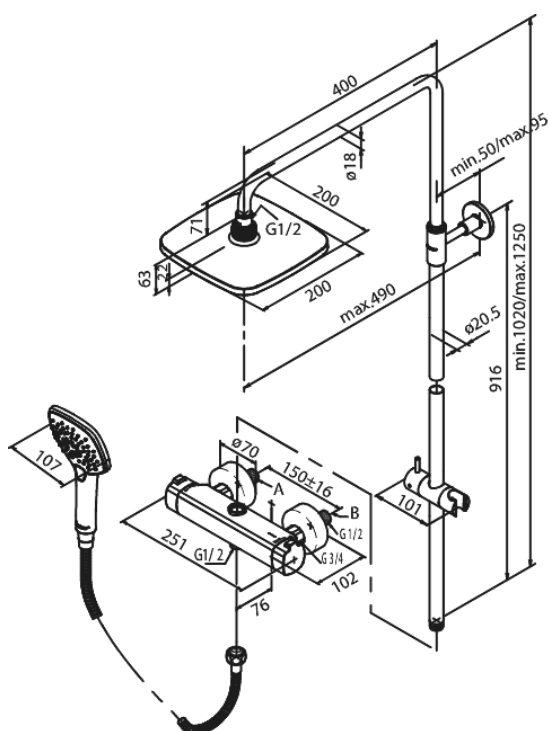

Unikke egenskaber

FM Mattsson Denmark ApS
Hvidkærvej 48, 5250 Odense SV, CVR 56416218

Tlf.: 88 33 00 34 danmark@fmmattssongroup.com

Mere information på damixa.dk

damixa