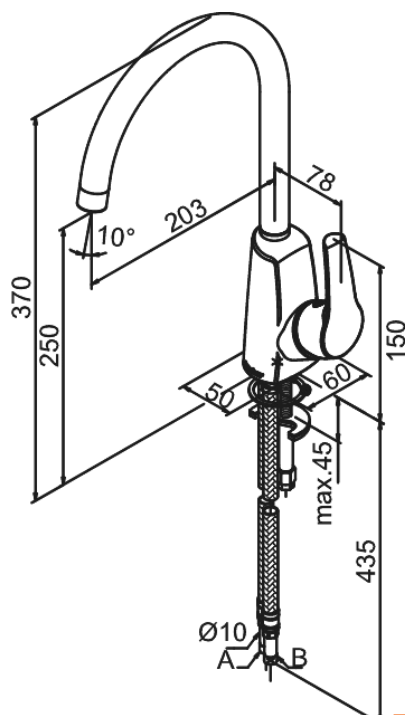

FM Mattsson Mora Group Danmark
Abildager 26 A, 2605 Brøndby
Østbirkvej 2, 5240 Odense NØ

Tlf.: 88 33 00 34 danmark@fmm-mora.com

For more information please visit www.damixa.dk

damixa