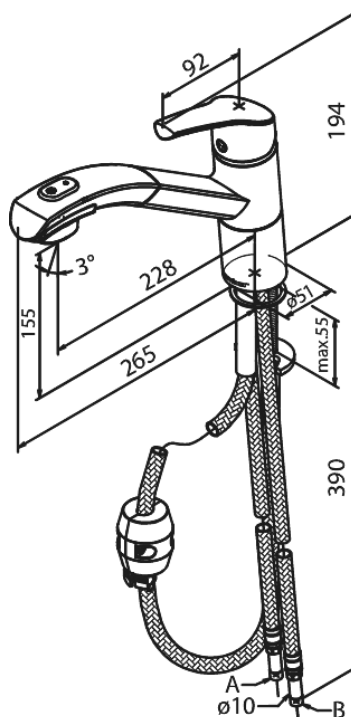

FM Mattsson Mora Group Danmark
Abildager 26 A, 2605 Brøndby
Østbirkvej 2, 5240 Odense NØ

Tlf.: 88 33 00 34 danmark@fmm-mora.com

For more information please visit www.damixa.dk

damixa