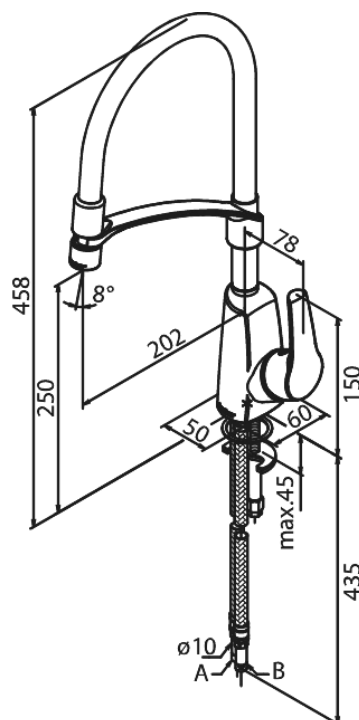

FM Mattsson Mora Group Danmark
Abildager 26 A, 2605 Brøndby
Østbirkvej 2, 5240 Odense NØ

Tlf.: 88 33 00 34 danmark@fmm-mora.com

For more information please visit www.damixa.dk

damixa