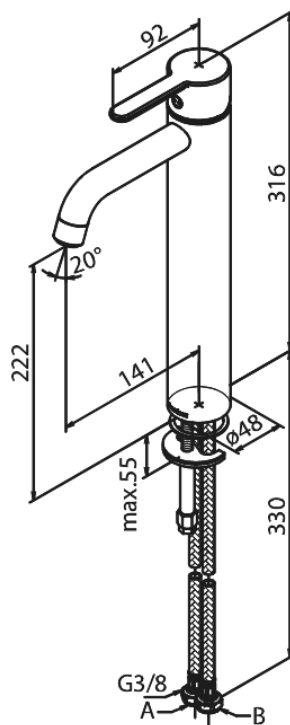

Unikke egenskaber

FM Mattsson Denmark ApS
Hvidkærvej 48, 5250 Odense SV, CVR 56416218

Tlf.: 88 33 00 34 danmark@fmmattsongroup.com

Mere information på damixa.dk

damixa