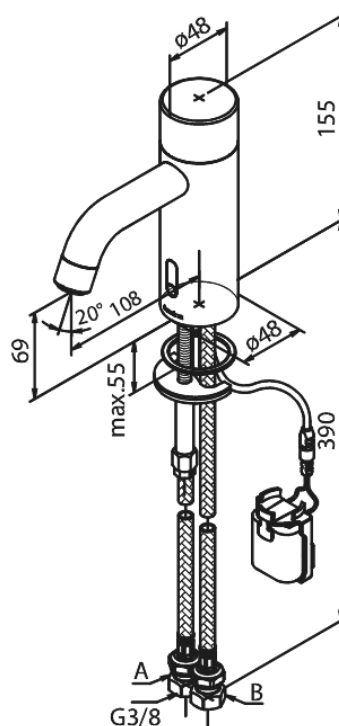

Unikke egenskaber

FM Mattsson Denmark ApS
Hvidkærvej 48, 5250 Odense SV, CVR 56416218

Tlf.: 88 33 00 34 danmark@fmmattssongroup.com

Mere information på damixa.dk

damixa