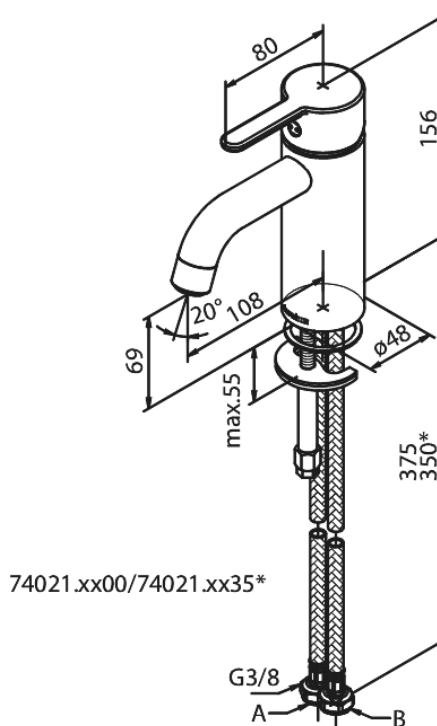

Unikke egenskaber

FM Mattsson Denmark ApS
Hvidkærvej 48, 5250 Odense SV, CVR 56416218

Tlf.: 88 33 00 34 danmark@fmmattssongroup.com

Mere information på damixa.dk

damixa