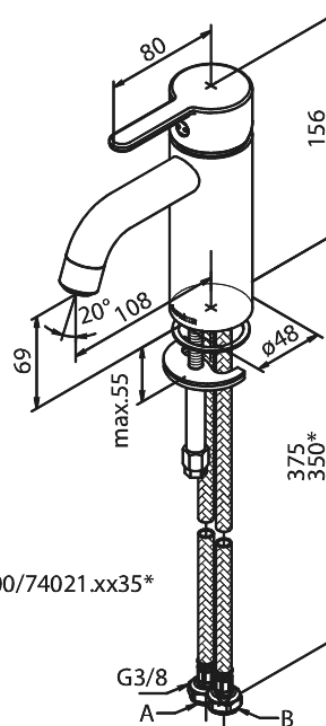

Unikke egenskaber

74021.xx00/74021.xx35*

FM Mattsson Denmark ApS
Hvidkærvej 48, 5250 Odense SV, CVR 56416218

Tlf.: 88 33 00 34 danmark@fmmattssongroup.com

Mere information på damixa.dk

damixa