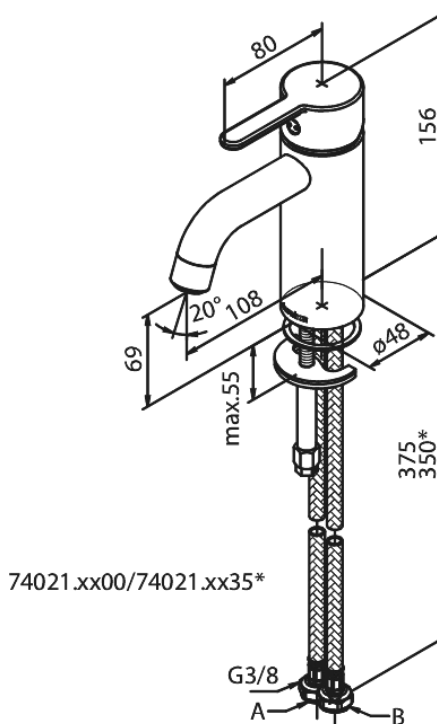

Unikke egenskaber

FM Mattsson Denmark ApS
Hvidkærvej 48, 5250 Odense SV, CVR 56416218

Tlf.: 88 33 00 34 danmark@fmmattssongroup.com

Mere information på damixa.dk

damixa