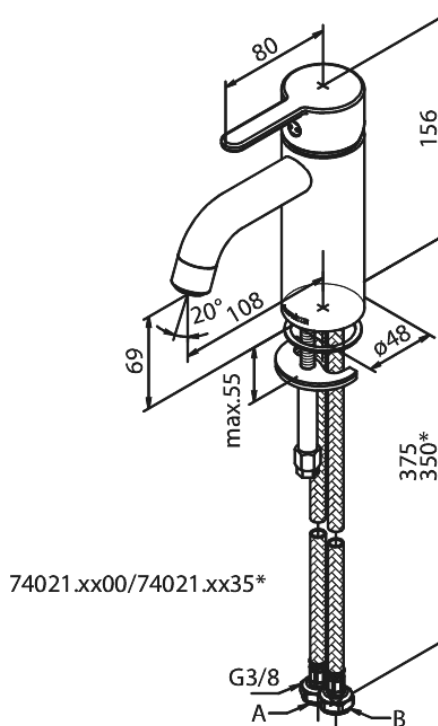

Unikke egenskaber

FM Mattsson Denmark ApS
Hvidkærvej 48, 5250 Odense SV, CVR 56416218

Tlf.: 88 33 00 34 danmark@fmmattssongroup.com

Mere information på damixa.dk

damixa