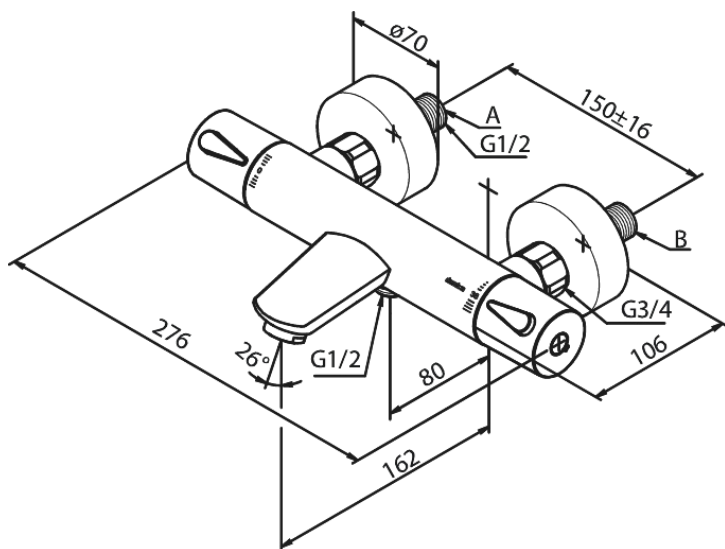

FM Mattsson Denmark ApS
Hvidkærvej 48, 5250 Odense SV, CVR 56416218

Tlf.: 88 33 00 34 danmark@fmmattssongroup.com

Mere information på damixa.dk

damixa