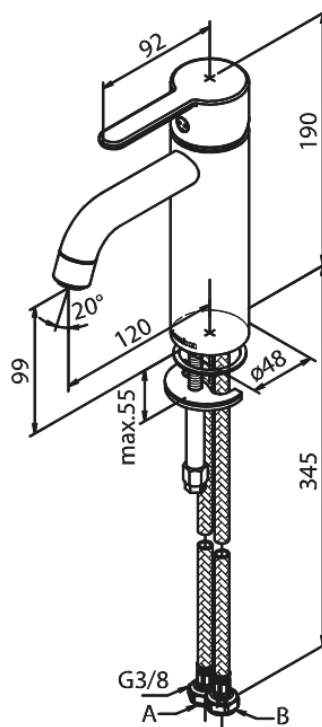

FM Mattsson Denmark ApS
Hvidkærvej 48, 5250 Odense SV, CVR 56416218

Tlf.: 88 33 00 34 danmark@fmmattssongroup.com

Mere information på damixa.dk

damixa