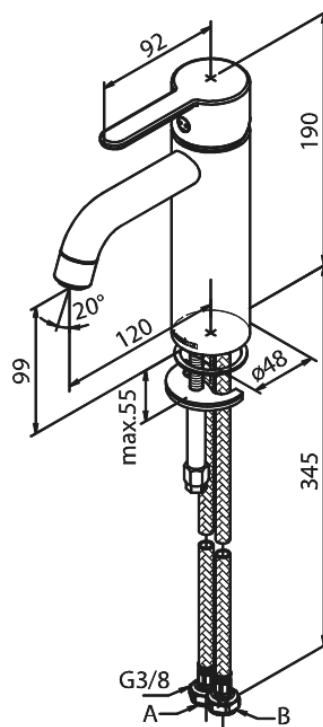

FM Mattsson Denmark ApS
Hvidkærvej 48, 5250 Odense SV, CVR 56416218

Tlf.: 88 33 00 34 danmark@fmmattssongroup.com

Mere information på damixa.dk

damixa