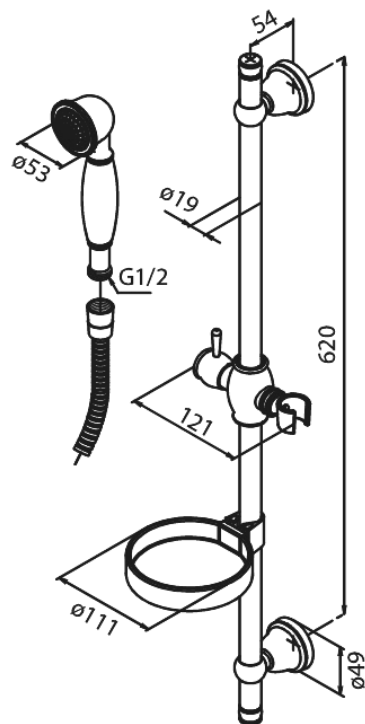

Unikke egenskaber

FM Mattsson Denmark ApS
Hvidkærvej 48, 5250 Odense SV, CVR 56416218

Tlf.: 88 33 00 34 danmark@fmmattssongroup.com

Mere information på damixa.dk

damixa