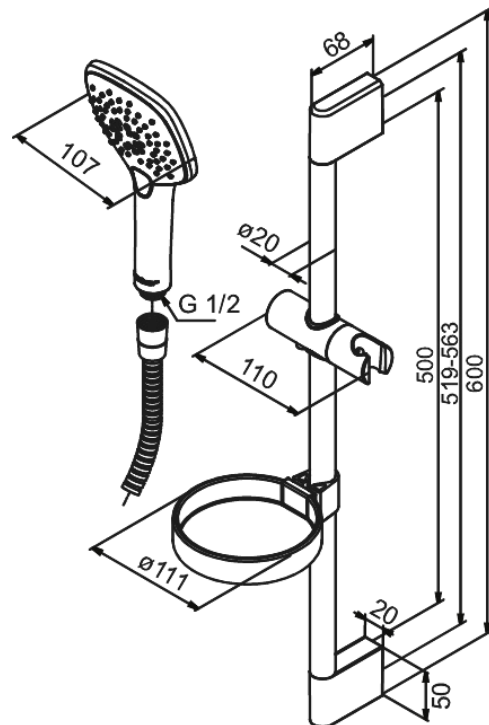

Unikke egenskaber

FM Mattsson Denmark ApS
Hvidkærvej 48, 5250 Odense SV, CVR 56416218

Tlf.: 88 33 00 34 danmark@fmmattssongroup.com

Mere information på damixa.dk

damixa