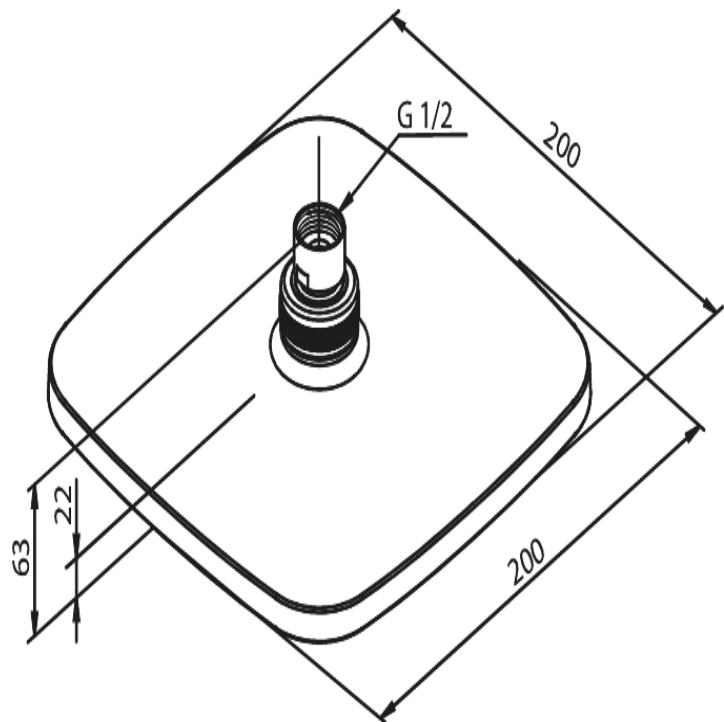

Pine

Hovedbruser

Artikel nr.: 7666200

Overflade: Krom

Serie: Pine

VVS Nr.: 736357104

EAN Nr.: 5708516821564

Standard egenskaber:

200x200mm

Vandforbrug max.9 l/m

Unikke egenskaber

FM Mattsson Mora Group Danmark
Abildager 26 A, 2605 Brøndby
Østbirkvej 2, 5240 Odense NØ

Tlf.: 88 33 00 34 danmark@fmm-mora.com

For more information please visit www.damixa.dk