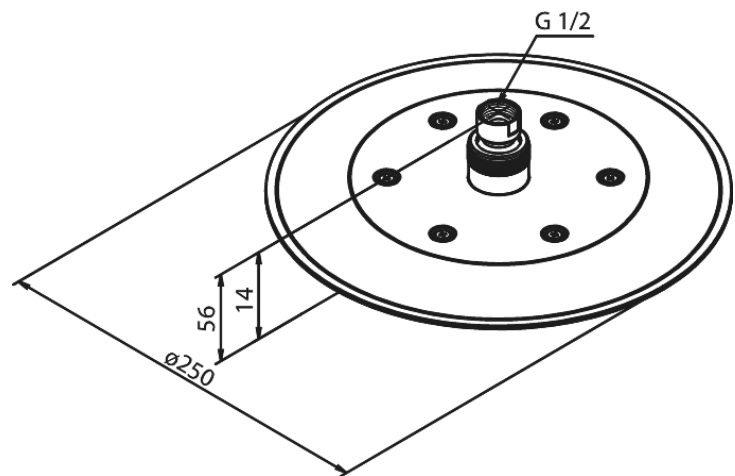

FM Mattsson Denmark ApS
Hvidkærvej 48, 5250 Odense SV, CVR 56416218

Tlf.: 88 33 00 34 danmark@fmmattssongroup.com

Mere information på damixa.dk

damixa