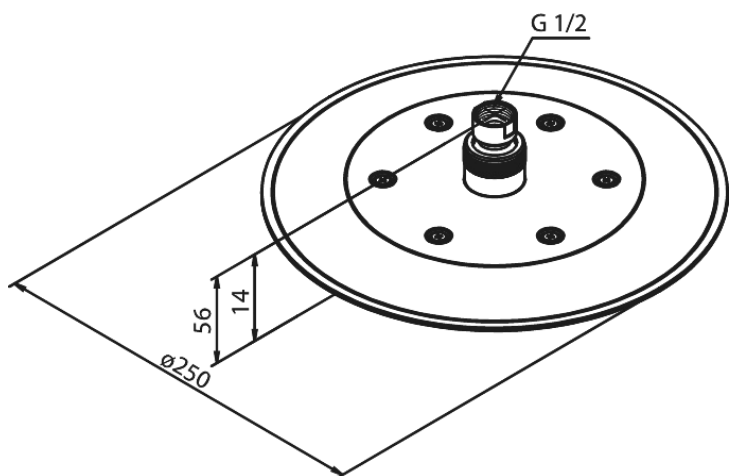

Silhouet

Hovedbruser

Artikel nr.: 766634600
Overflade: Steel PVD
Serie: Silhouet

VVS Nr.: 736354016
EAN Nr.: 5708516824848

Standard egenskaber:

Vandforbrug max.9 l/m (v/ 300kpa)
Ø250mm

Unikke egenskaber

FM Mattsson Denmark ApS
Hvidkærvej 48, 5250 Odense SV, CVR 56416218