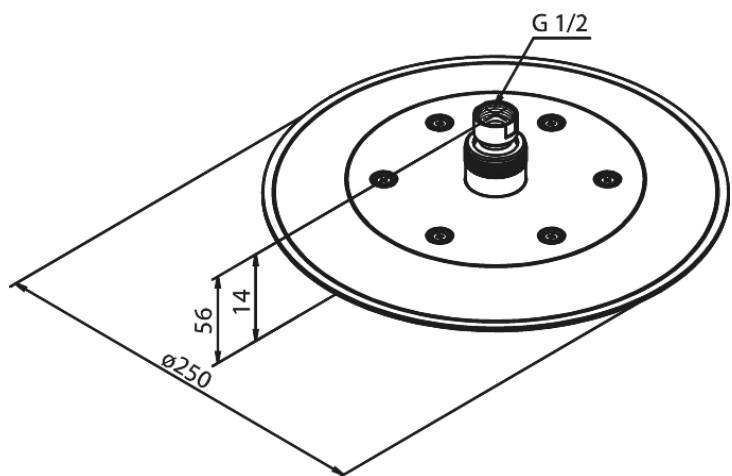

Silhouet

Hovedbruser

Artikel nr.: 766637900
Overflade: Børstet Messing PVD
Serie: Silhouet

VVS Nr.: 736354087
EAN Nr.: 5708516828006

Standard egenskaber:

Vandforbrug max.9 l/m (v/ 300kpa)
Ø250mm

Unikke egenskaber