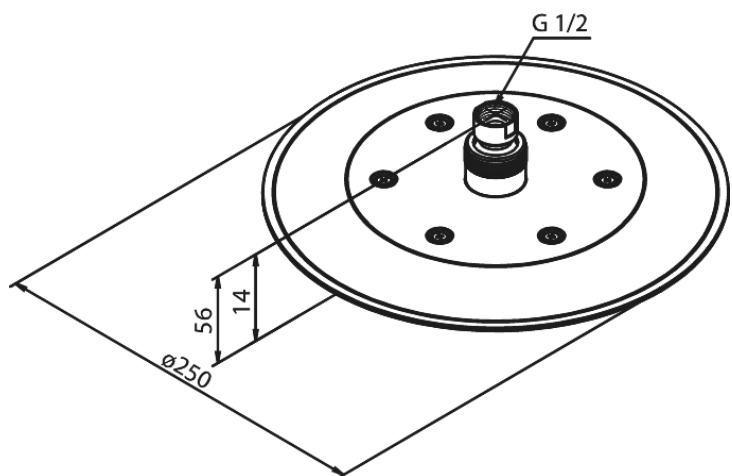

Silhouet

Hovedbruser

Artikel nr.: 766638700
Overflade: Børstet Kobber PVD
Serie: Silhouet

VVS Nr.: 736354097
EAN Nr.: 5708516828013

Standard egenskaber:

Vandforbrug max.9 l/m (v/ 300kpa)
Ø250mm

Unikke egenskaber