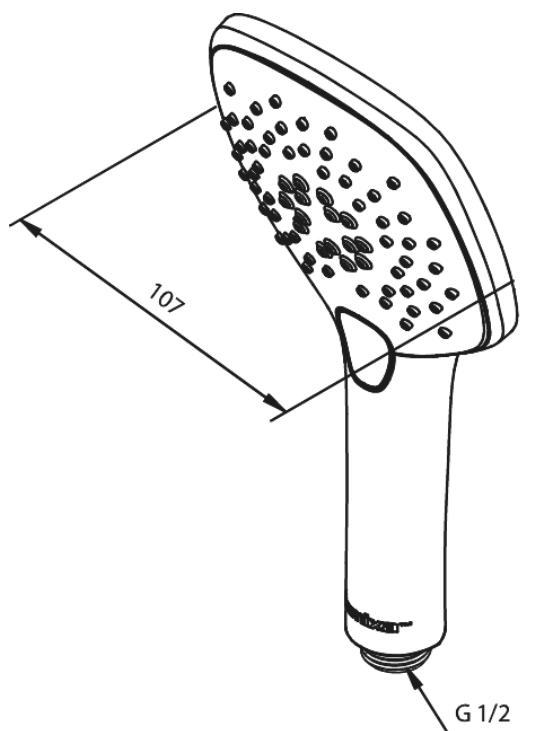

Unikke egenskaber

FM Mattsson Denmark ApS
Hvidkærvej 48, 5250 Odense SV, CVR 56416218

Tlf.: 88 33 00 34 danmark@fmmattssongroup.com

Mere information på damixa.dk

damixa