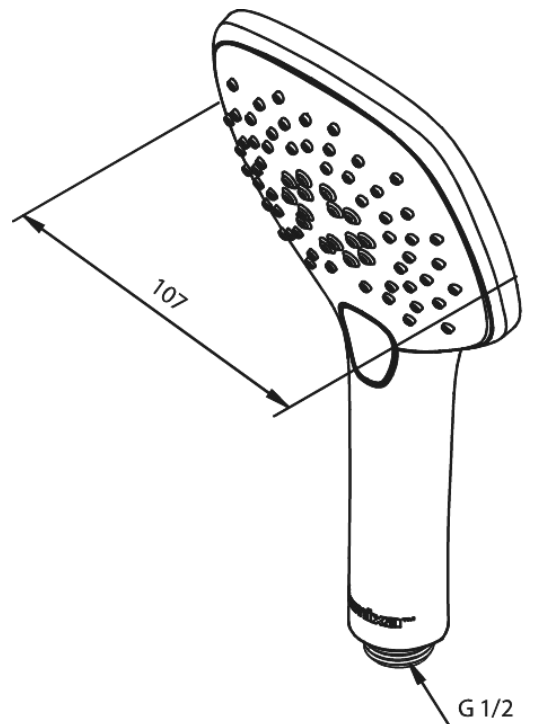

Unikke egenskaber

FM Mattsson Denmark ApS
Hvidkærvej 48, 5250 Odense SV, CVR 56416218

Tlf.: 88 33 00 34 danmark@fmmattssongroup.com

Mere information på damixa.dk

damixa