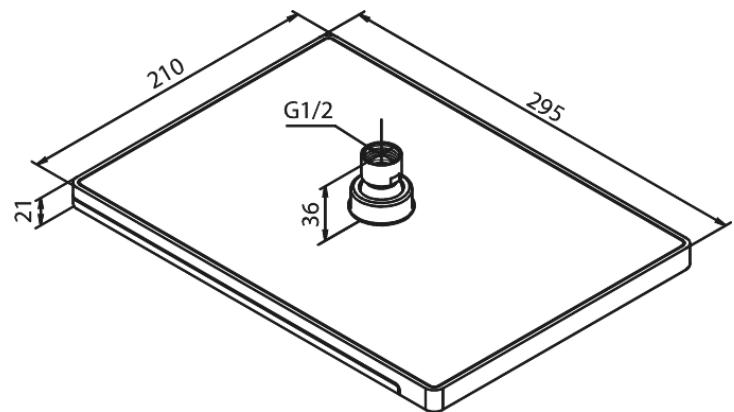

Slate

Hovedbruser

Artikel nr.: 766667400
Overflade: Krom/Sort
Serie: Slate

VVS Nr.: 738423514
EAN Nr.: 5708516811626

Standard egenskaber:

Vandforbrug max. 12 l/m (v/ 300kpa)
295x210mm

Unikke egenskaber

FM Mattsson Denmark ApS
Hvidkærvej 48, 5250 Odense SV, CVR 56416218