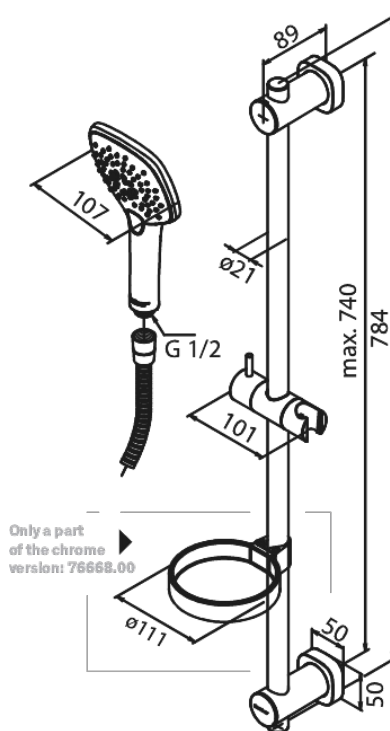

Pine

Flex Brusesæt

Artikel nr.: 766680000
Overflade: Krom
Serie: Pine

VVS Nr.: 737634304
EAN Nr.: 5708516821458

Standard egenskaber:

Vandforbrug max.9 l/m (v/ 300kpa)
3 bruseindstillinger
2 fleksible monteringspunkter
1500 mm bruseslange