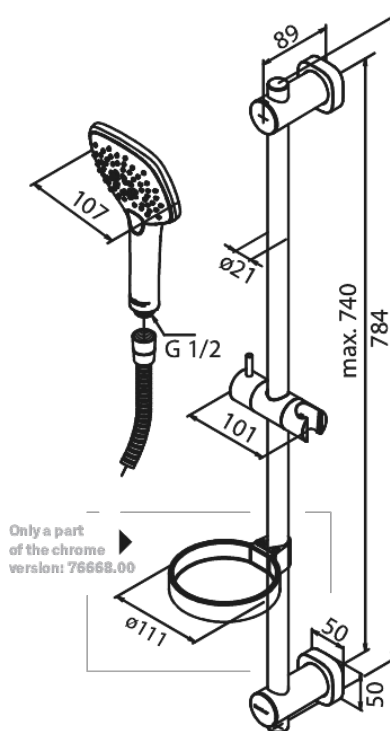

# Flex Brusesæt

**Artikel nr.:** 766684600  
**Overflade:** Steel PVD  
**Serie:** Pine

**VVS Nr.:** 737634316  
**EAN Nr.:** 5708516832959

## Standard egenskaber:

Vandforbrug max.9 l/m (v/ 300kpa)  
3 bruseindstillinger  
2 fleksible monteringspunkter  
1500 mm bruseslange

FM Mattsson Denmark ApS  
Hvidkærvej 48, 5250 Odense SV, CVR 56416218