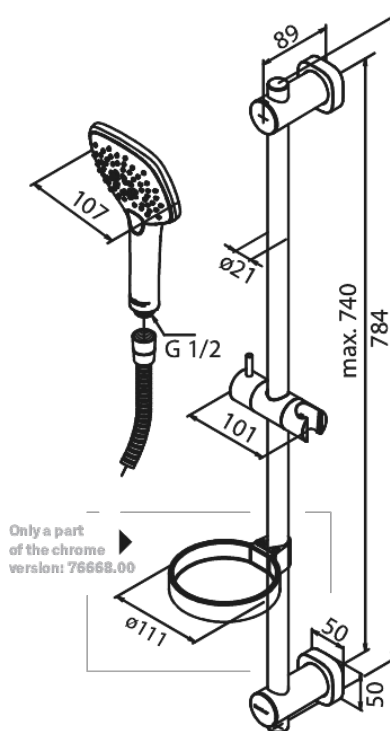

Pine

Flex Brusesæt

Artikel nr.: 766686100
Overflade: Matsort
Serie: Pine

VVS Nr.: 737634311
EAN Nr.: 5708516832966

Standard egenskaber:

Vandforbrug max.9 l/m (v/ 300kpa)
3 bruseindstillinger
2 fleksible monteringspunkter
1500 mm bruseslange