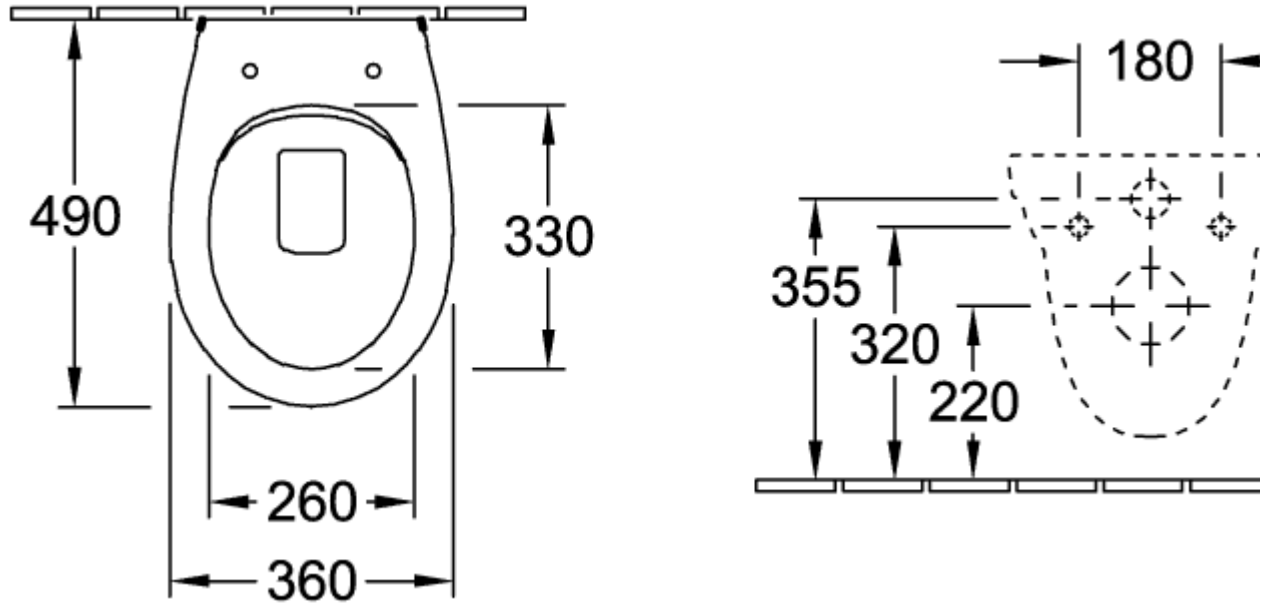

O.NOVO KOMBIPAKKE OVALT

PRODUKTINFORMASJON

Artikkel-tittel	Villeroy & Boch O.novo Kombipakke, veggmontert, Hvit Alpin
Artikkelnummer	7667HR01
Montering/monteringstype	veggmontert
Leveringsomfang	1 x vasketoalett , 1 x toalettsete og deksel
Dybde i mm	500
Bredde i mm	360
Høyde i mm	380
Kolleksjon	O.novo
Egnet for	Skjult sisterner
Innovativ spyleteknologi (med TwistFlush)	Nei
Innovativ spyleteknologi (med TwistFlush[e ³])	Nei
Spylingsvolum l	3 / 4,5 l
Veggmontert - gulvstående	veggmontert
Funksjon	<ul style="list-style-type: none">• med automatisk senkemekanisme (myk lukning)• med avtakbart sete (hurtigutløsning)
Materiale	Sanitær keramikk
Fargenavn	Hvit Alpin
Annet materiale	Toalettsete: Herdeplast
Andre overflater	Toalettsete: blank
Form	Ovalt
Fargebetegnelse	Hvit Alpin
Andre fargebetegnelser	Toalettsete: Hvit Alpin
Antibakteriell overflate (med AntiBac)	Nei
Enkel overflaterengjøring (CeramicPlus)	Nei
Kantløs (DirectFlush)	Ja
Spylingstype	Sykehus
Integrert friskhetsløsning (med ViFresh)	Nei
Utløp/utløp	horisontalt avløp

TEKNISKE TEGNINGER

7667HR01

7667HR01