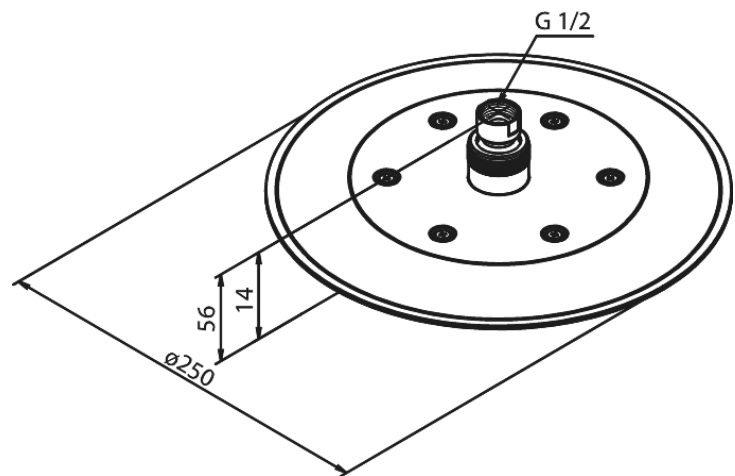

Silhouet

Hovedbruser

Artikel nr.: 766840000
Overflade: Krom
Serie: Silhouet

VVS Nr.: 736348104
EAN Nr.: 5708516824176

Standard egenskaber:

Vandforbrug max.9 l/m (v/ 300kpa)
Ø250mm

Unikke egenskaber

FM Mattsson Denmark ApS
Hvidkærvej 48, 5250 Odense SV, CVR 56416218