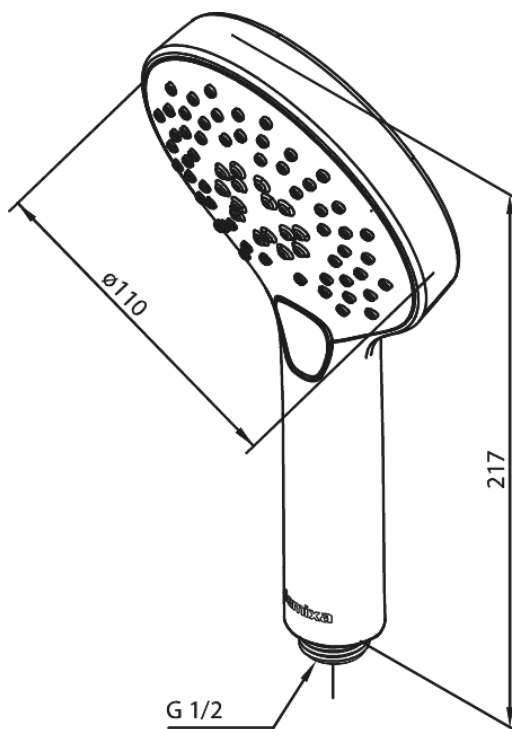

Silhouet

Håndbruser

Artikel nr.: 766860000
Overflade: Krom
Serie: Silhouet

VVS Nr.: 738432304
EAN Nr.:

Standard egenskaber:

Vandforbrug max.9 l/m (v/ 300kpa)
3 bruseindstillinger

Unikke egenskaber

FM Mattsson Denmark ApS
Hvidkærvej 48, 5250 Odense SV, CVR 56416218