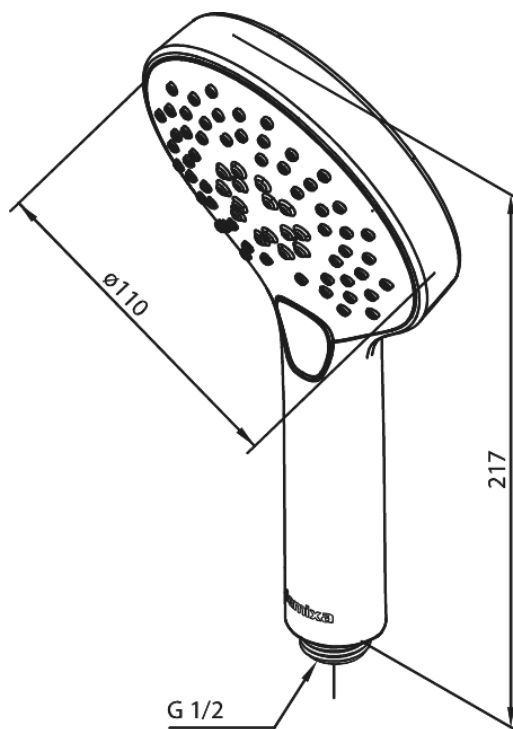

Silhouet

Håndbruser

Artikel nr.: 766862100
Overflade: Mathvid
Serie: Silhouet

VVS Nr.: 738432310
EAN Nr.: 5708516830436

Standard egenskaber:

Vandforbrug max.9 l/m (v/ 300kpa)
3 bruseindstillinger

Unikke egenskaber