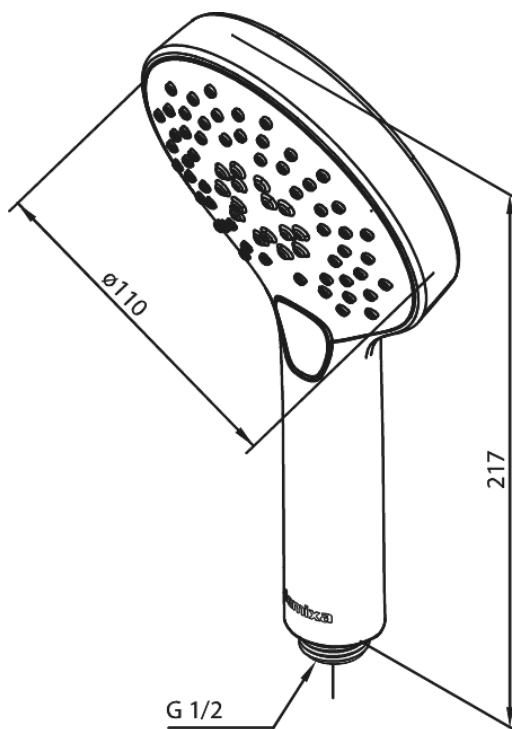

Silhouet

Håndbruser

Artikel nr.: 766866100
Overflade: Matsort
Serie: Silhouet

VVS Nr.: 738432311
EAN Nr.: 5708516825012

Standard egenskaber:

Vandforbrug max.9 l/m (v/ 300kpa)
3 bruseindstillinger

Unikke egenskaber