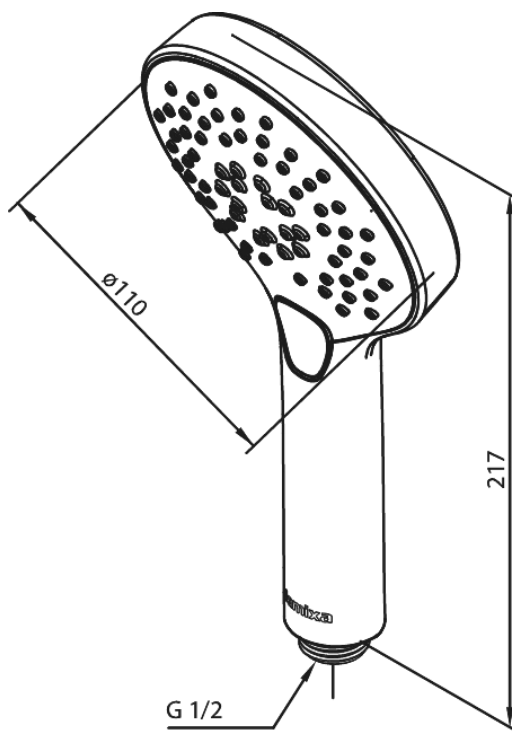

Unikke egenskaber

FM Mattsson Denmark ApS
Hvidkærvej 48, 5250 Odense SV, CVR 56416218

Tlf.: 88 33 00 34 danmark@fmmattssongroup.com

Mere information på damixa.dk

damixa