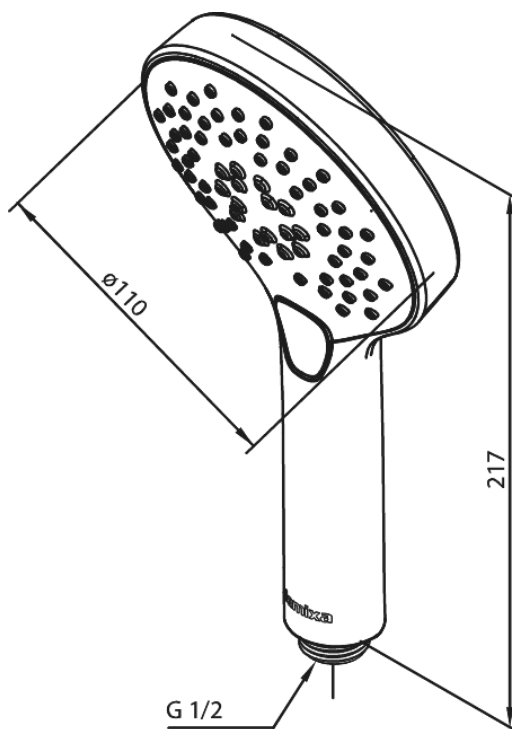

Unikke egenskaber

FM Mattsson Denmark ApS
Hvidkærvej 48, 5250 Odense SV, CVR 56416218

Tlf.: 88 33 00 34 danmark@fmmattsongroup.com

Mere information på damixa.dk

damixa