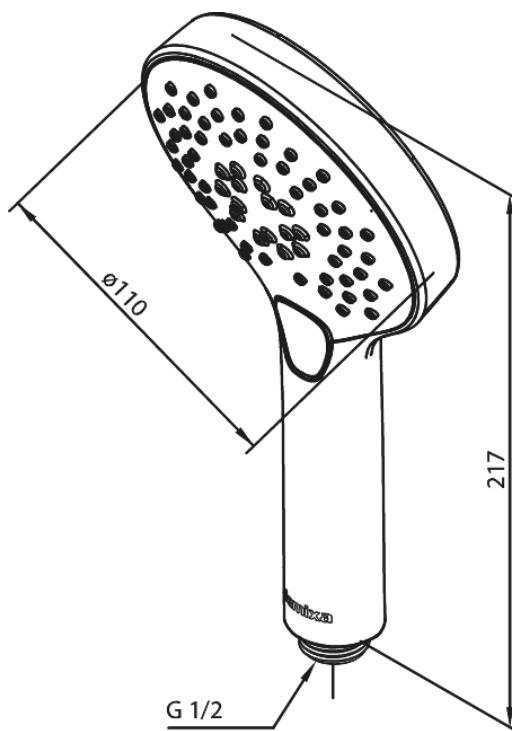

Unikke egenskaber

FM Mattsson Denmark ApS
Hvidkærvej 48, 5250 Odense SV, CVR 56416218

Tlf.: 88 33 00 34 danmark@fmmattsongroup.com

Mere information på damixa.dk

damixa