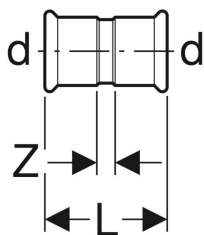

Geberit Mapress Syrefast Stål muffe (gass)

Eksempelbilde

Bruksformål

- For naturgass
- For flytende gass
- For biogasser
- For naturgasser og flytende gasser

Egenskaper

- Pressindikator

- Utett ved manglende pressing
- Gul markering
- Tetningsring av HNBR gul
- Muffe med gul beskyttelsesplugg

Tekniske data

Materiale | CrNiMo-stål 1.4401 (EN 10088)

Art. nr.	NRF nr.	DN	d, ø	L	Z
34101	8710173	12	15 mm	4.8 cm	0.8 cm
34102	8710174	15	18 mm	4.8 cm	0.8 cm
34103	8710175	20	22 mm	5 cm	0.8 cm
34104	8710176	25	28 mm	5.4 cm	0.8 cm
34105	8710177	32	35 mm	6.2 cm	1 cm
34106	8710178	40	42 mm	7.1 cm	1.1 cm
34107	8710179	50	54 mm	8.3 cm	1.3 cm
34248	8710781	65	76.1 mm	12.7 cm	2.1 cm
34249	8710782	80	88.9 mm	14.5 cm	2.5 cm
34250	8710783	100	108 mm	17.6 cm	2.6 cm