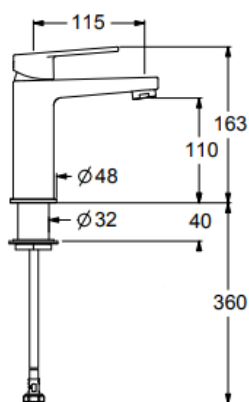

### PRODUKTEGENSKAPER

Produkt: Amalie servantkran

NRF nr.: 4374984 | 4374985 | 4374986

Farge: Krom | Matt sort | Børstet gun metal

Tekniske data:

Servantkran, 24x1 strålesamler. Keramisk patron, 12 l/min strømningshastighet. Kontroll for 1» ¼ trykkutlading av hostaform med inox-hette, 3/8» forbindelse fleksible slanger av softpex med hurtigkobling.. Hullstørrelse Ø35