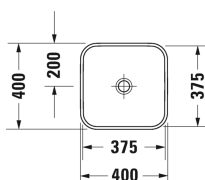

Happy D. 2 Plus Bolleservant # 235940..00

| < 400 mm > |

Bolleservant	Dimensjoner	Vekt	Ordrenummer
slipt underkant, uten overløp, uten plattform til kranhull, inkludert feste, Inkl. bunnventil med keramisk skjuler, 400 mm			
Farger			
00 Hvit (alpin) 13 Anthracite Matt 61 White/Anthracite Matt			
Variant			
☒ Innvendig hvit, utvendig hvit	400 x 400 mm		235940..00
Sanitærporseten med overflate i WonderGliss vil holde seg ren og se godt ut i lang tid fremover. Ved bestilling av WonderGliss, vennligst legg til et "1" som det ellevte siffer i modellnummeret.			
Tilbehør			
Design vannlås		1,500 kg	005036
Egnede produkter			
Servantskap, veggmontert 1 høy skuff, 1 benkeplate med 1 utskjæring, til 1 servant i midten, 800 x 550 mm	800 x 550 mm		KT6694
Servantskap, veggmontert 1 høy skuff, 1 benkeplate med 1 utskjæring, til 1 servant i midten, 1000 x 550 mm	1000 x 550 mm		KT6695
Servantskap, veggmontert 1 høy skuff, 1 benkeplate med 1 utskjæring, til 1 servant i midten, 1200 x 550 mm	1200 x 550 mm		KT6696
Servantskap, veggmontert 2 skuffer, øverste skuff er med utskjæring til vannlås, 1 benkeplate med 1 utskjæring, til 1 servant i midten, 800 x 550 mm	800 x 550 mm		KT6654
Servantskap, veggmontert 2 skuffer, øverste skuff er med utskjæring til vannlås, 1 benkeplate med 1 utskjæring, til 1 servant i midten, 1000 x 550 mm	1000 x 550 mm		KT6655
Servantskap, veggmontert 2 skuffer, øverste skuff er med utskjæring til vannlås, 1 benkeplate med 1 utskjæring, til 1 servant i midten, 1200 x 550 mm	1200 x 550 mm		KT6656
Servantskap, veggmontert 4 skuffer, Skuffer under servant er med utskjæring for vannlås, 1 benkeplate med 1 eller 2 utskjæringer, til 1 eller 2 bolleservanter, 1400 x 550 mm	1400 x 550 mm		KT6657 B/L/R