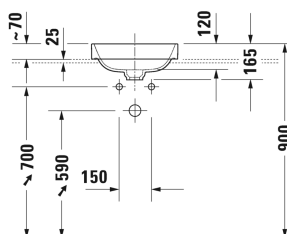

Happy D. 2 Plus Bolleservant # 235940..00

| < 400 mm > |

Bolleservant	Dimensjoner	Vekt	Ordrenummer
slipt underkant, uten overløp, uten plattform til kranhull, inkludert feste, Inkl. bunnventil med keramisk skjuler, 400 mm			
Farger			
00 Hvit (alpin) 13 Anthracite Matt 61 White/Anthracite Matt			
Variant			
☒ Innvendig hvit, utvendig hvit	400 x 400 mm		235940..00
Sanitærporseten med overflate i WonderGliss vil holde seg ren og se godt ut i lang tid fremover. Ved bestilling av WonderGliss, vennligst legg til et "1" som det ellevte siffer i modellnummeret.			
Tilbehør			
Design vannlås		1,500 kg	005036
Egnede produkter			
Servantskap, veggmontert 1 høy skuff, 1 benkeplate med 1 utskjæring, til 1 servant i midten, 800 x 550 mm	800 x 550 mm		KT6694
Servantskap, veggmontert 1 høy skuff, 1 benkeplate med 1 utskjæring, til 1 servant i midten, 1000 x 550 mm	1000 x 550 mm		KT6695
Servantskap, veggmontert 1 høy skuff, 1 benkeplate med 1 utskjæring, til 1 servant i midten, 1200 x 550 mm	1200 x 550 mm		KT6696
Servantskap, veggmontert 2 skuffer, øverste skuff er med utskjæring til vannlås, 1 benkeplate med 1 utskjæring, til 1 servant i midten, 800 x 550 mm	800 x 550 mm		KT6654
Servantskap, veggmontert 2 skuffer, øverste skuff er med utskjæring til vannlås, 1 benkeplate med 1 utskjæring, til 1 servant i midten, 1000 x 550 mm	1000 x 550 mm		KT6655
Servantskap, veggmontert 2 skuffer, øverste skuff er med utskjæring til vannlås, 1 benkeplate med 1 utskjæring, til 1 servant i midten, 1200 x 550 mm	1200 x 550 mm		KT6656
Servantskap, veggmontert 4 skuffer, Skuffer under servant er med utskjæring for vannlås, 1 benkeplate med 1 eller 2 utskjæringer, til 1 eller 2 bolleservanter, 1400 x 550 mm	1400 x 550 mm		KT6657 B/L/R