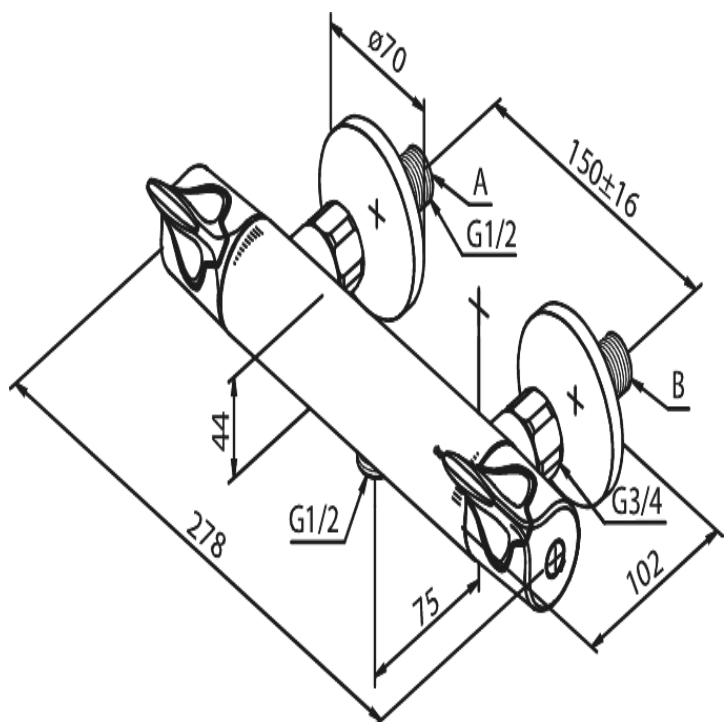

FM Mattsson Mora Group Danmark
Abildager 26 A, 2605 Brøndby
Østbirkvej 2, 5240 Odense NØ

Tlf.: 88 33 00 34 danmark@fmm-mora.com

For more information please visit www.damixa.dk

damixa