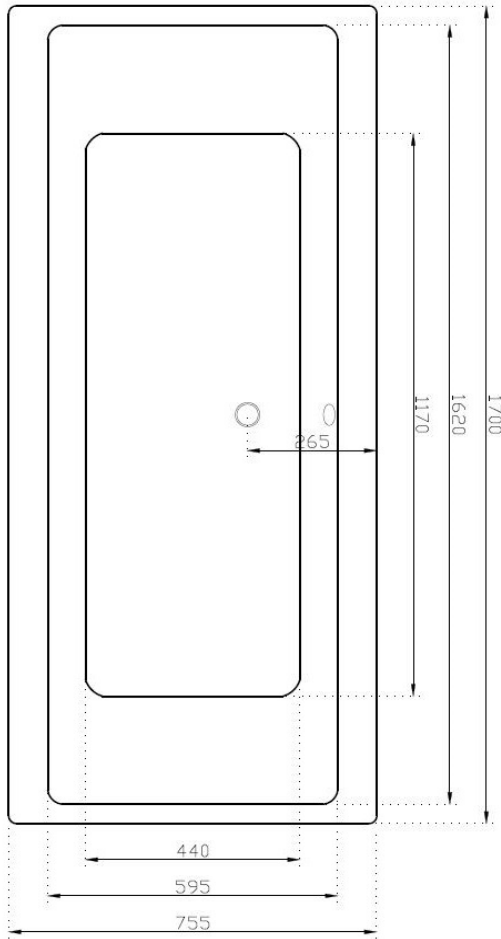

COPENHAGEN
1700
Volume: 230 L

Copenhagen med frontpanel og endepanel (ekstraudstyr)