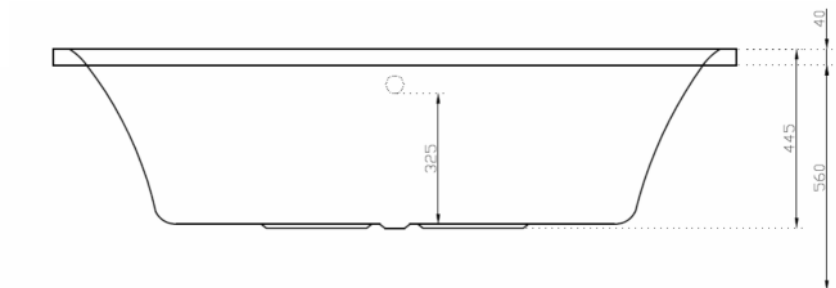

COPENHAGEN
1700
Volume: 230 L

Copenhagen med frontpanel og endepanel (ekstraudstyr)